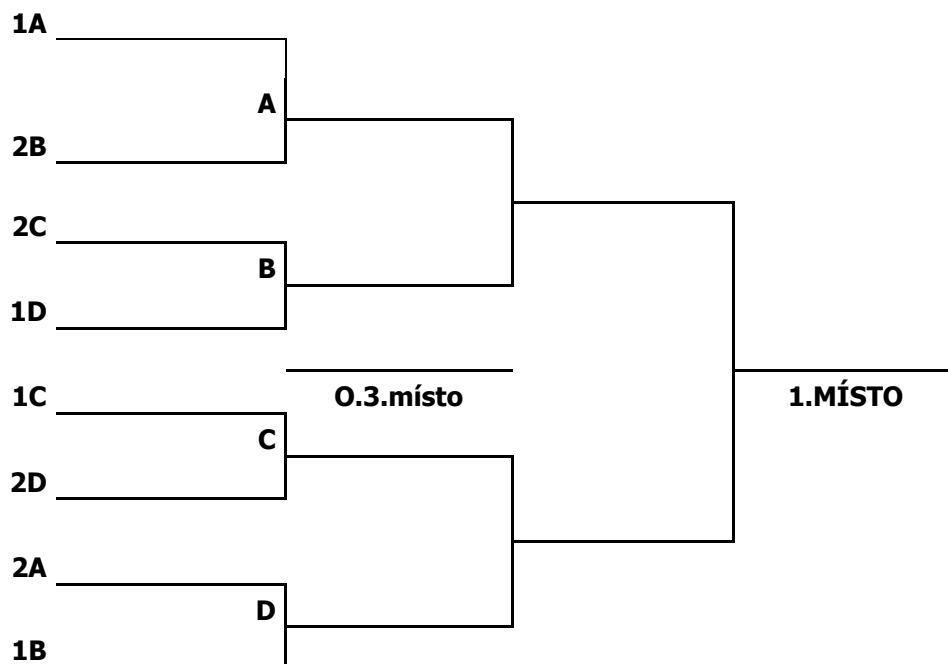

Playoff o vítěze