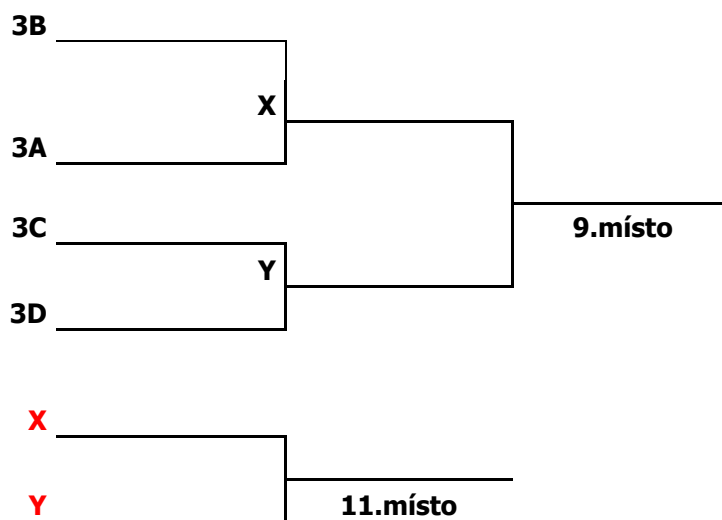

PLAYOFF O 9.místo